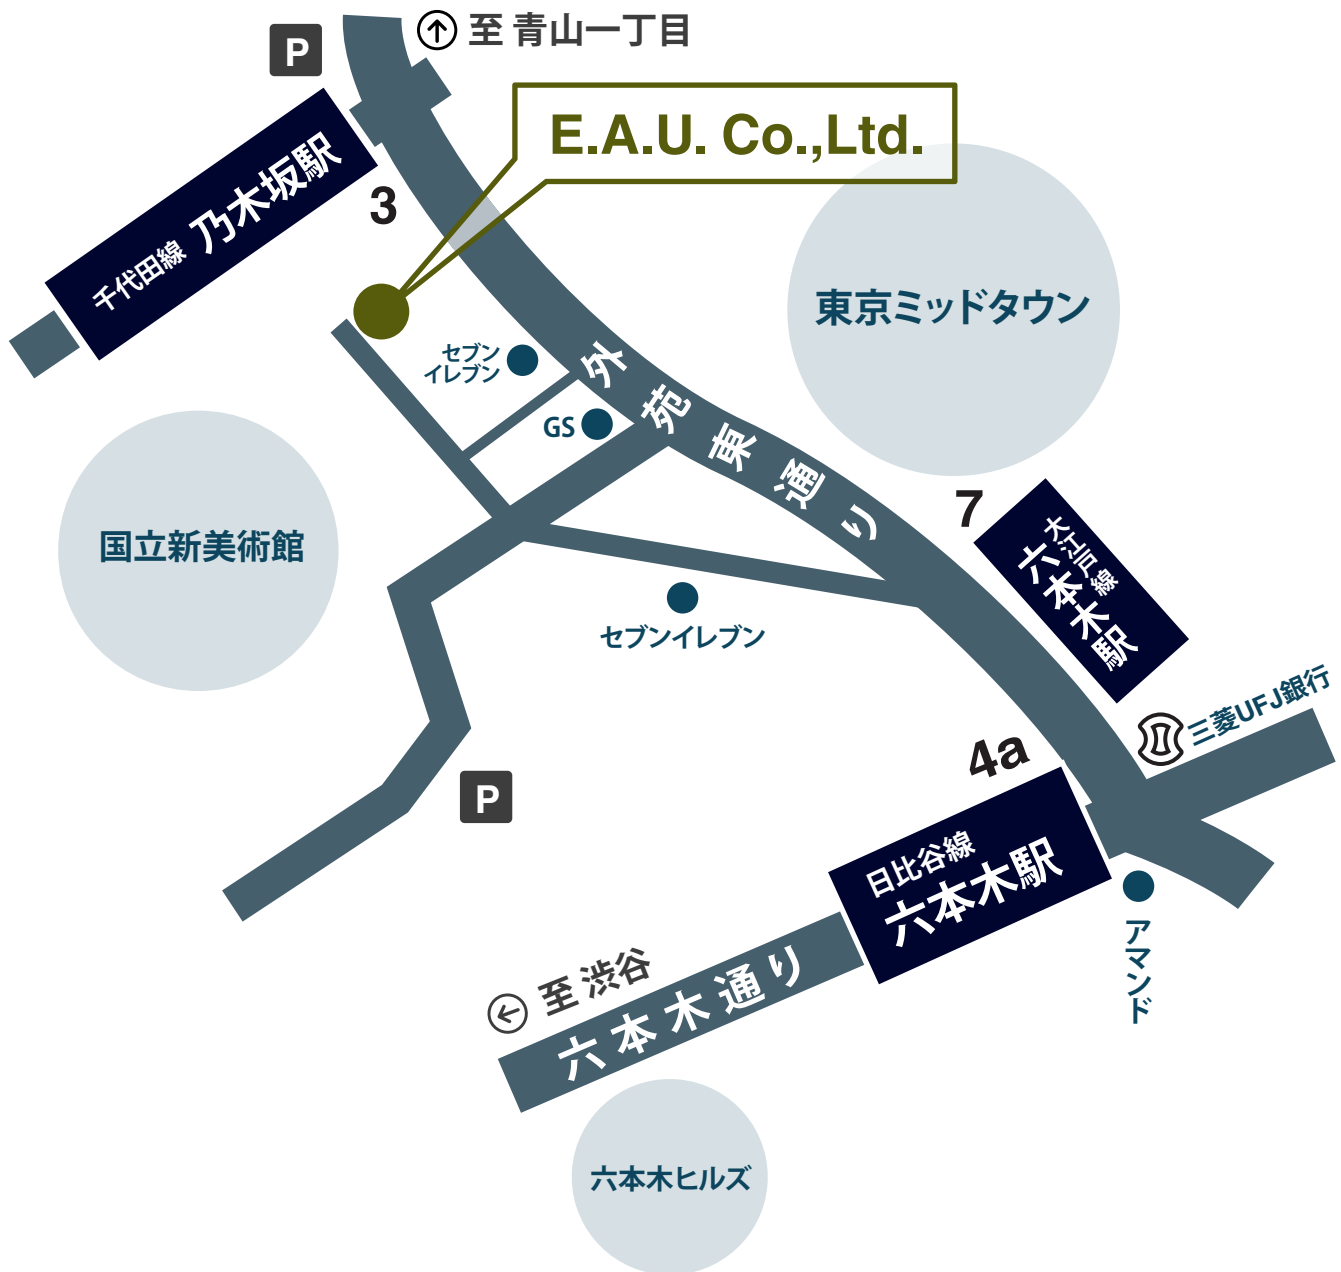

**E.A.U. Co.,Ltd.** イー・エー・ユー株式会社

〒106-0032 港区六本木 7-3-25 エグゼクティブビル3F+4F

TEL 03-3423-1543 FAX 03-3423-1563

- 地下鉄千代田線 乃木坂駅 3番出口より徒歩5分
- 地下鉄日比谷線・大江戸線 六本木駅 4a出口より徒歩10分 7番出口より徒歩8分
- 道に迷われたらお気軽にお電話下さい ■ 駐車場は近隣のコインパーキングをご利用下さい